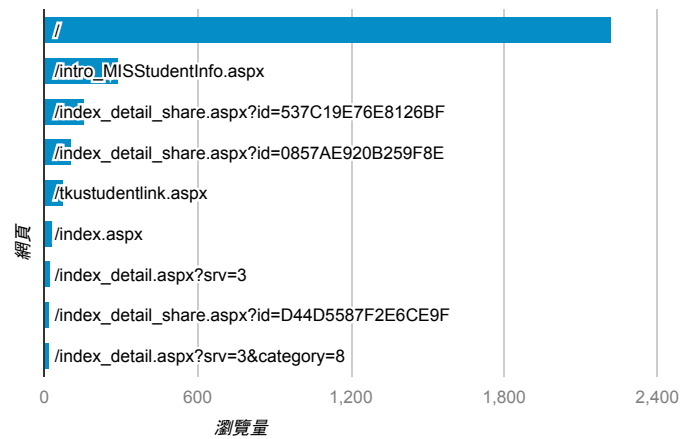

報表03\_內容

2016年8月29日 - 2016年9月4日

所有使用者  
100.00% 個工作階段

平均網頁載入時間 (秒)

平均網頁載入時間 (秒)和瀏覽量 (依網頁分組)

網頁	平均網頁載入時間 (秒)	瀏覽量
/index_detail_share.aspx?id=0857AE920B259F8E	7.82	107
/	2.97	2,219
/index_detail_share.aspx?id=537C19E76E8126BF	2.17	156
/index_detail_share.aspx?id=9DE2EFF71FD6C3F3	2.06	1
/tkustudentlink.aspx	1.72	74
/activity_104-2_self_test.aspx	0.00	2
/analytics_Summary.aspx	0.00	5
/index_detail_share.aspx?id=02AB57F8E657152F	0.00	1
/index_detail_share.aspx?id=050F7077C5CA94C1	0.00	1
/index_detail_share.aspx?id=0C78EA50F2BFA4C9	0.00	1

網頁載入平均需時 (秒) (依瀏覽器分組)

瀏覽器	平均網頁載入時間 (秒)
Safari	10.79
Chrome	3.17
Edge	2.40
Firefox	2.17
Internet Explorer	1.43

瀏覽量(依網頁分組)

造訪和新造訪率 (依關鍵字分組)

關鍵字	工作階段	% 新工作階段
(not provided)	407	86.49%
張瑞麟 戴爾	1	100.00%